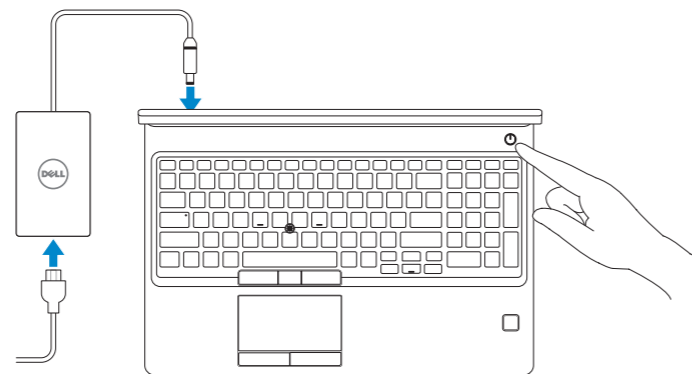

Dell Precision 3520

3000 Series

Quick Start Guide

Panduan Pengaktifan Cepat

សេចក្តីណែនាំអំពីការចាប់ផ្តើមរហ័សរបស់យើង

Guía de inicio rápido

دليل البدء السريع

1 Connect the power adaptor and press the power button

Sambungkan adaptor daya dan tekan tombol daya

ភ្ជាប់ប្រភេទអគ្គិសនីថាមពល និងចុចប៊ូតុងថាមពល

Conecte el adaptador de alimentación y presione el botón de encendido

توصيل مهابى التيار والضغط على زر التشغيل

2 Finish operating system setup