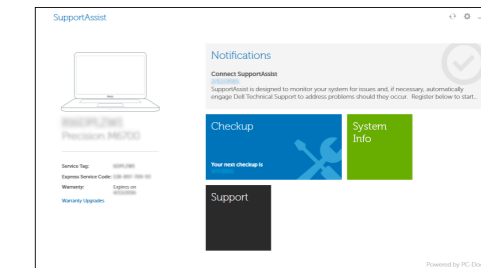

SupportAssist

Check and update your computer

Periksa dan perbarui komputer Anda

ពិនិត្យមើលនិងអាប់ដេតកុំព្យូទ័ររបស់អ្នក

Busque actualizaciones para su equipo

التحقق من الكمبيوتر الخاص بك وتحديثه